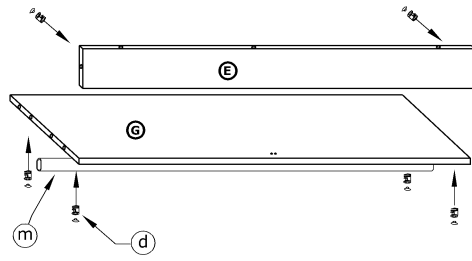

MXS-37 SZAFA 4D → 100+193\60

x 17 a	x 22 b	x 3 c	x 25 d	x 10 e	x 10 f		
x 5 g	x 3 h	x 34 (3,5x16) i		x 2 j			x 80 k
x 4 l	x 1 (962 mm) m				 60 min 		

1 - FAZY MONTAŻU

A - OZNACZENIE ELEMENTÓW

a - OZNACZENIE AKCESORIÓW

1

2

3

4

5

- x 16
- (d) 
- x 1
- (g) 
- x 1
- (m) 

6

- x 7
- (d) 

7

x 80
(k)

8

x 10
(e)

x 20
(3,5x16)
(i)

x 4
(l)