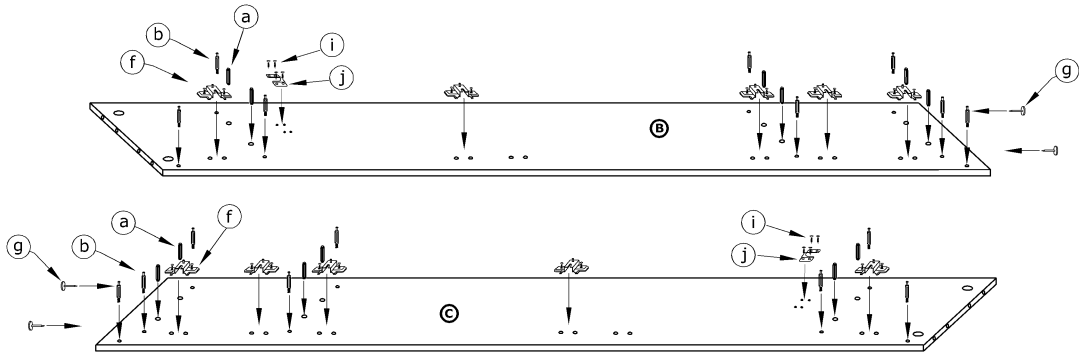

MXS-37 SZAFA 4D → 100+193\60

x 17 a	x 22 b	x 3 c	x 25 d	x 10 e	x 10 f		
x 5 g	x 3 h	x 34 (3,5x16) i		x 2 j			x 80 k
x 4 l	x 1 (962 mm) m				 60 min 		

1 - FAZY MONTAŻU

A - OZNACZENIE ELEMENTÓW

a - OZNACZENIE AKCESORIÓW

1

2

3

4

5

- x 16
- (d) 
- x 1
- (g) 
- x 1
- (m) 

6

- x 7
- (d) 

7

x 80
(k)

8

x 10
(e)

x 20
(3,5x16)
(i)

x 4
(l)