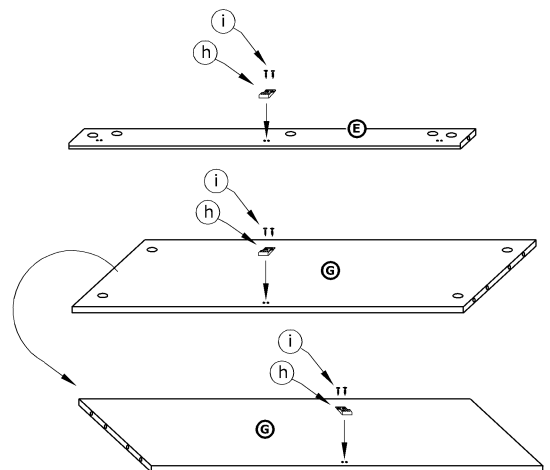

MXS-37 SZAFA 4D → 100+193\60

x 17 a	x 22 b	x 3 c	x 25 d	x 10 e	x 10 f		
x 5 g	x 3 h	x 34 (3,5x16) i		x 2 j			x 80 k
x 4 l	x 1 (962 mm) m				 60 min 		

1 - FAZY MONTAŻU

A - OZNACZENIE ELEMENTÓW

a - OZNACZENIE AKCESORIÓW

1

2

3

4

5

- x 16
- (d) 
- x 1
- (g) 
- x 1
- (m) 

6

- x 7
- (d) 

7

x 80
(k)

8

x 10
(e)

x 20
(3,5x16)
(i)

x 4
(l)