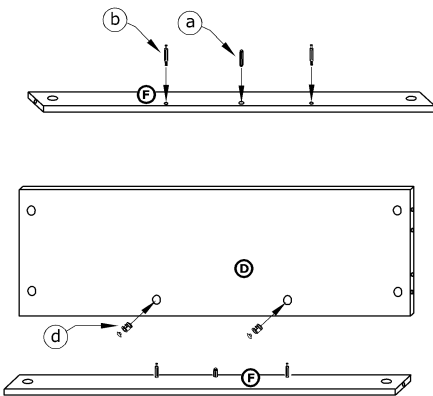

MXS-37 SZAFA 4D → 100+193\60

x 17 a	x 22 b	x 3 c	x 25 d	x 10 e	x 10 f		
x 5 g	x 3 h	x 34 (3,5x16) i		x 2 j			x 80 k
x 4 l	x 1 (962 mm) m				 60 min 		

1 - FAZY MONTAŻU

A - OZNACZENIE ELEMENTÓW

a - OZNACZENIE AKCESORIÓW

1

2

3

4

5

- x 16
- (d) 
- x 1
- (g) 
- x 1
- (m) 

6

- x 7
- (d) 

7

x 80
(k)

8

x 10
(e)

x 20
(3,5x16)
(i)

x 4
(l)