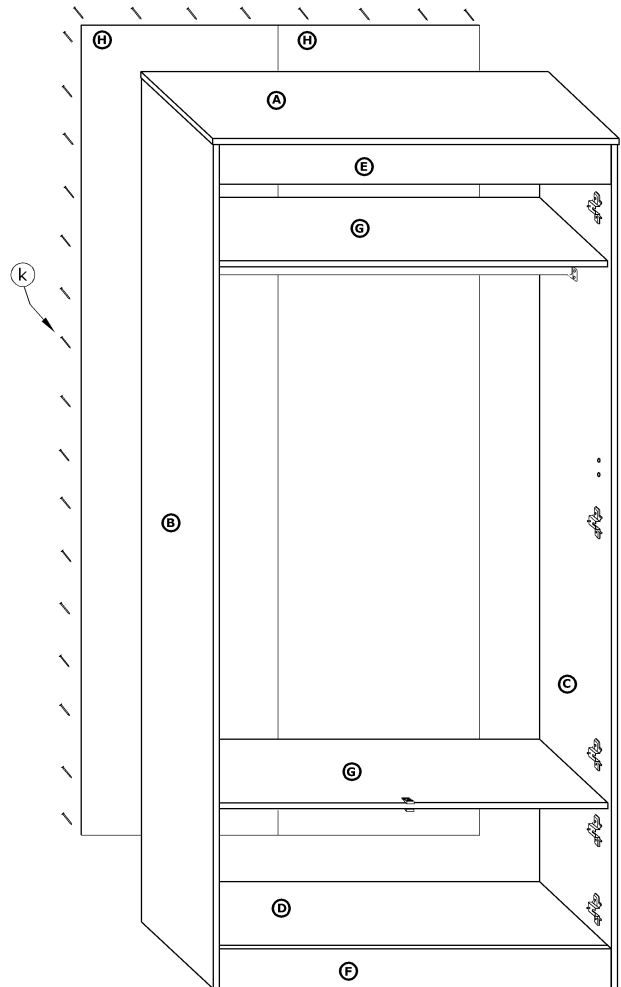

MXS-37 SZAFA 4D → 100+193\60

x 17 a	x 22 b	x 3 c	x 25 d	x 10 e	x 10 f		
x 5 g	x 3 h	x 34 (3,5x16) i		x 2 j			x 80 k
x 4 l	x 1 (962 mm) m				 60 min 		

1 - FAZY MONTAŻU

A - OZNACZENIE ELEMENTÓW

a - OZNACZENIE AKCESORIÓW

1

2

3

4

5

- x 16
- (d) 
- x 1
- (g) 
- x 1
- (m) 

6

- x 7
- (d) 

7

x 80
(k)

8

x 10
(e)

x 20
(3,5x16)
(i)

x 4
(l)