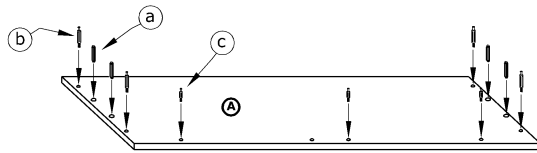

MXS-37 SZAFA 4D → 100+193\60

x 17 a	x 22 b	x 3 c	x 25 d	x 10 e	x 10 f		
x 5 g	x 3 h	x 34 (3,5x16) i		x 2 j			x 80 k
x 4 l	x 1 (962 mm) m				 60 min 		

1 - FAZY MONTAŻU

A - OZNACZENIE ELEMENTÓW

a - OZNACZENIE AKCESORIÓW

1

2

3

4

5

- x 16
- (d) 
- x 1
- (g) 
- x 1
- (m) 

6

- x 7
- (d) 

7

x 80
(k)

8

x 10
(e)

x 20
(3,5x16)
(i)

x 4
(l)