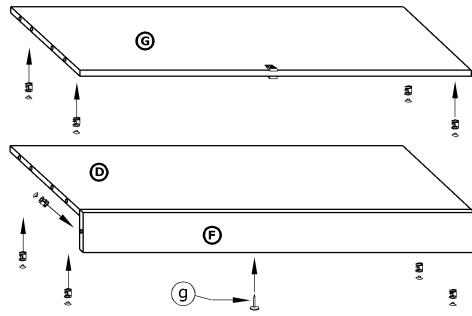

MXS-37 SZAFA 4D → 100+193\60

x 17 a	x 22 b	x 3 c	x 25 d	x 10 e	x 10 f		
x 5 g	x 3 h	x 34 (3,5x16) i		x 2 j			x 80 k
x 4 l	x 1 (962 mm) m				 60 min 		

1 - FAZY MONTAŻU

A - OZNACZENIE ELEMENTÓW

a - OZNACZENIE AKCESORIÓW

1

2

3

4

5

- x 16
- (d) 
- x 1
- (g) 
- x 1
- (m) 

6

- x 7
- (d) 

7

x 80
(k)

8

x 10
(e)

x 20
(3,5x16)
(i)

x 4
(l)