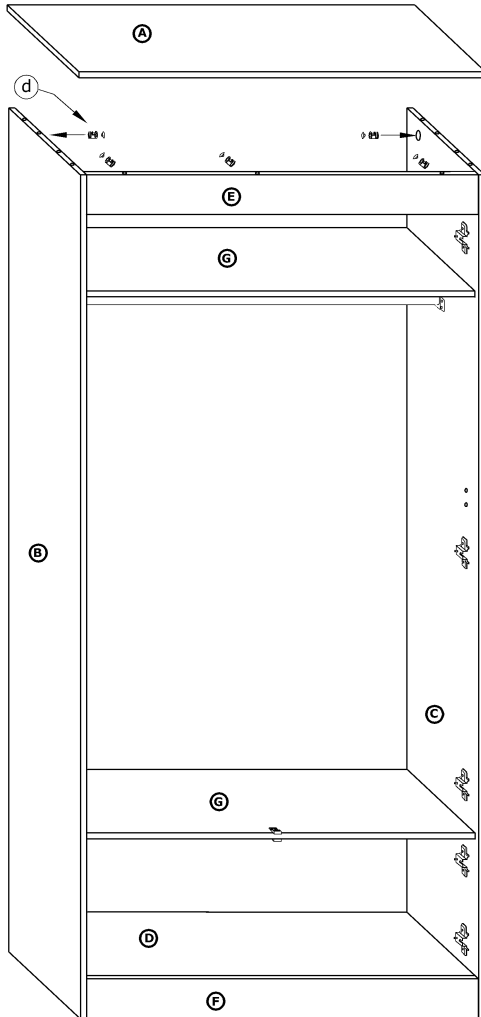

MXS-37 SZAFA 4D → 100+193\60

x 17 a	x 22 b	x 3 c	x 25 d	x 10 e	x 10 f		
x 5 g	x 3 h	x 34 (3,5x16) i		x 2 j			x 80 k
x 4 l	x 1 (962 mm) m				 60 min 		

1 - FAZY MONTAŻU

A - OZNACZENIE ELEMENTÓW

a - OZNACZENIE AKCESORIÓW

1

2

3

4

5

- x 16
- (d) 
- x 1
- (g) 
- x 1
- (m) 

6

- x 7
- (d) 

7

x 80
(k)

8

x 10
(e)

x 20
(3,5x16)
(i)

x 4
(l)